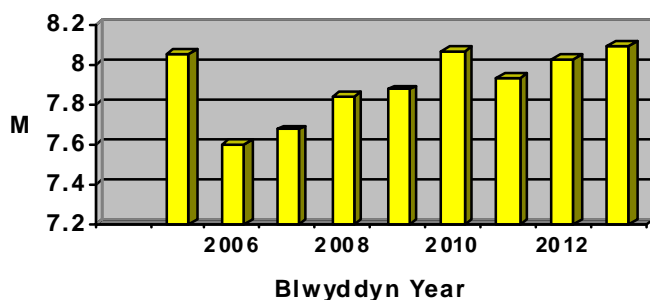

### Comparison of Boat Statistics

	2005	2006	2007	2008	2009	2010	2011	2012	2013
<b>Nifer o Gychod /</b> Number of Boats	196	204	209	195	180	177	173	164	162
<b>Cyfanswm Hydoedd /</b> Total Overall Length	1579	1550	1603	1528	1417.3 7	1426.2 9	1371.8	1315.05	1311.37
<b>Cyfartaledd Hyd /</b> Average Length	8.05	7.60	7.67	7.84	7.87	8.06	7.93	8.02	8.09
<b>Cyfanswm Dyfnder /</b> Total Draught	172.3	173.65	186.32	185.38	171.55	166.45	159.44	150.42	148.32
<b>Cyfartaledd Dyfnder /</b> Average Draught	0.88	0.85	0.89	0.95	0.95	.94	0.92	0.92	0.92

Nifer o Gychod / Number of Boats

Cyfanswm Hydoedd / Total Length

Cyfartaledd Hyd / Average Length

Blwyddyn / Year

Cyfanswm Dyfnder / Total Draught

Blwyddyn / Year

Cyfartaledd Dyfnder / Average Draught