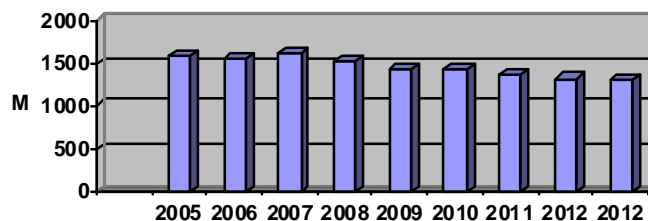

Blwyddyn / Year

Cyfanswm Hydoedd / Total Length