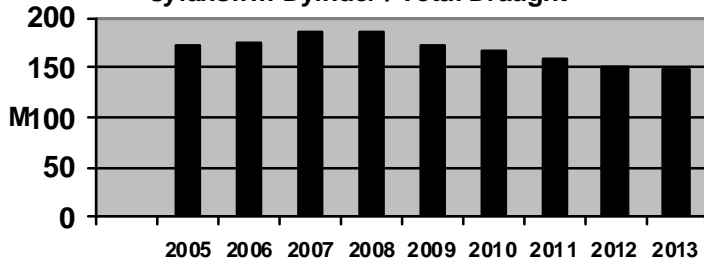

### Comparison of Boat Statistics

	2005	2006	2007	2008	2009	2010	2011	2012	2013
<b>Nifer o Gychod /</b> Number of Boats	196	204	209	195	180	177	173	164	162
<b>Cyfanswm Hydoedd /</b> Total Overall Length	1579	1550	1603	1528	1417.3 7	1426.2 9	1371.8	1315.05	1311.37
<b>Cyfartaledd Hyd /</b> Average Length	8.05	7.60	7.67	7.84	7.87	8.06	7.93	8.02	8.09
<b>Cyfanswm Dyfnder /</b> Total Draught	172.3	173.65	186.32	185.38	171.55	166.45	159.44	150.42	148.32
<b>Cyfartaledd Dyfnder /</b> Average Draught	0.88	0.85	0.89	0.95	0.95	.94	0.92	0.92	0.92

Nifer o Gychod / Number of Boats

Cyfanswm Hydoedd / Total Length

Cyfartaledd Hyd / Average Length

Blwyddyn / Year

Cyfanswm Dyfnder / Total Draught

Blwyddyn / Year

Cyfartaledd Dyfnder / Average Draught