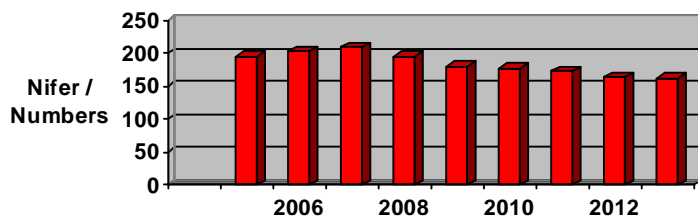

Cyfartaledd Hyd / Average Length

HARBWR PORTHMADOG HARBOUR

Cymhariaeth o Ystadegau Cychod

Comparison of Boat Statistics

	2005	2006	2007	2008	2009	2010	2011	2012	2013
Nifer o Gychod / Number of Boats	196	204	209	195	180	177	173	164	162
Cyfanswm Hydoedd / Total Overall Length	1579	1550	1603	1528	1417.3 7	1426.2 9	1371.8	1315.05	1311.37
Cyfartaledd Hyd / Average Length	8.05	7.60	7.67	7.84	7.87	8.06	7.93	8.02	8.09
Cyfanswm Dyfnder / Total Draught	172.3	173.65	186.32	185.38	171.55	166.45	159.44	150.42	148.32
Cyfartaledd Dyfnder / Average Draught	0.88	0.85	0.89	0.95	0.95	.94	0.92	0.92	0.92

Nifer o Gychod / Number of Boats